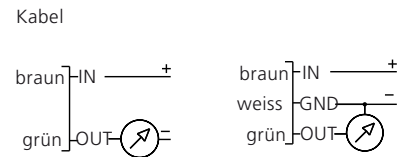

Relativ- und Absolut-Drucktransmitter

-1 ... 0 – 600 bar

 **Huba Control**

FEINE MESSIDEEN FÜR DRUCK UND STRÖMUNG
FOR FINE PRESSURE AND FLOW MEASUREMENT
LA FINESSE DES MESURES DE PRESSION ET DE DÉBIT

Befestigungswinkel (Zubehör)

Vermassungslegende

| | G | G1/8 | G1/4 | G1/2 |
|---|---|------|------|------|
| L | | 12 | 16 | 20 |
| M | | 8 | 12 | 14 |
| N | | 1.6 | 2.1 | 3.1 |
| Q | | | 15.3 | 23.3 |

Elektromagnetische Verträglichkeit

| CE-Konformität (EMV) durch Anwendung der harmonisierten Normen: Störfestigkeit EN 61000-6-2 und EN 61000-6-3, Störaussendung EN 61000-6-3 und EN 61326-1 | | | |
|--|---------------------|-----------------------------------|---------------------|
| Störfestigkeit | Prüfnorm | | Auswirkung |
| Elektrostat. Entladung (ESD) | EN 61000-4-2 | 8 kV Luft, 4 kV Kontakt | keine Beeinflussung |
| Hochfrequente elektromagnetische Einstrahlung | EN 61000-4-3 | 10 V/m, 80 ... 1000 MHz | keine Beeinflussung |
| Leitungsgebundene, hochfrequente Einkopplung | EN 61000-4-6 | 10 V, 0.15 ... 80 MHz | keine Beeinflussung |
| Schnelle Transienten (Burst) | EN 61000-4-4 | 2 kV | keine Beeinflussung |
| Stossspannung (Surge) | EN 61000-4-5 | max. zulässige Leitungslänge 10 m | keine Prüfung |
| Magnetische Felder | EN 61000-4-8 | 30 A/m, 50 Hz | keine Beeinflussung |
| Störaussendung | Prüfnorm | | Auswirkung |
| Leitungsgebundene Störungen | EN 55022 (CISPR 22) | 0.15 ... 30 MHz | keine Emission |
| Abstrahlung Gehäuse | | 30 ... 1000 MHz, 10 m | keine Emission |