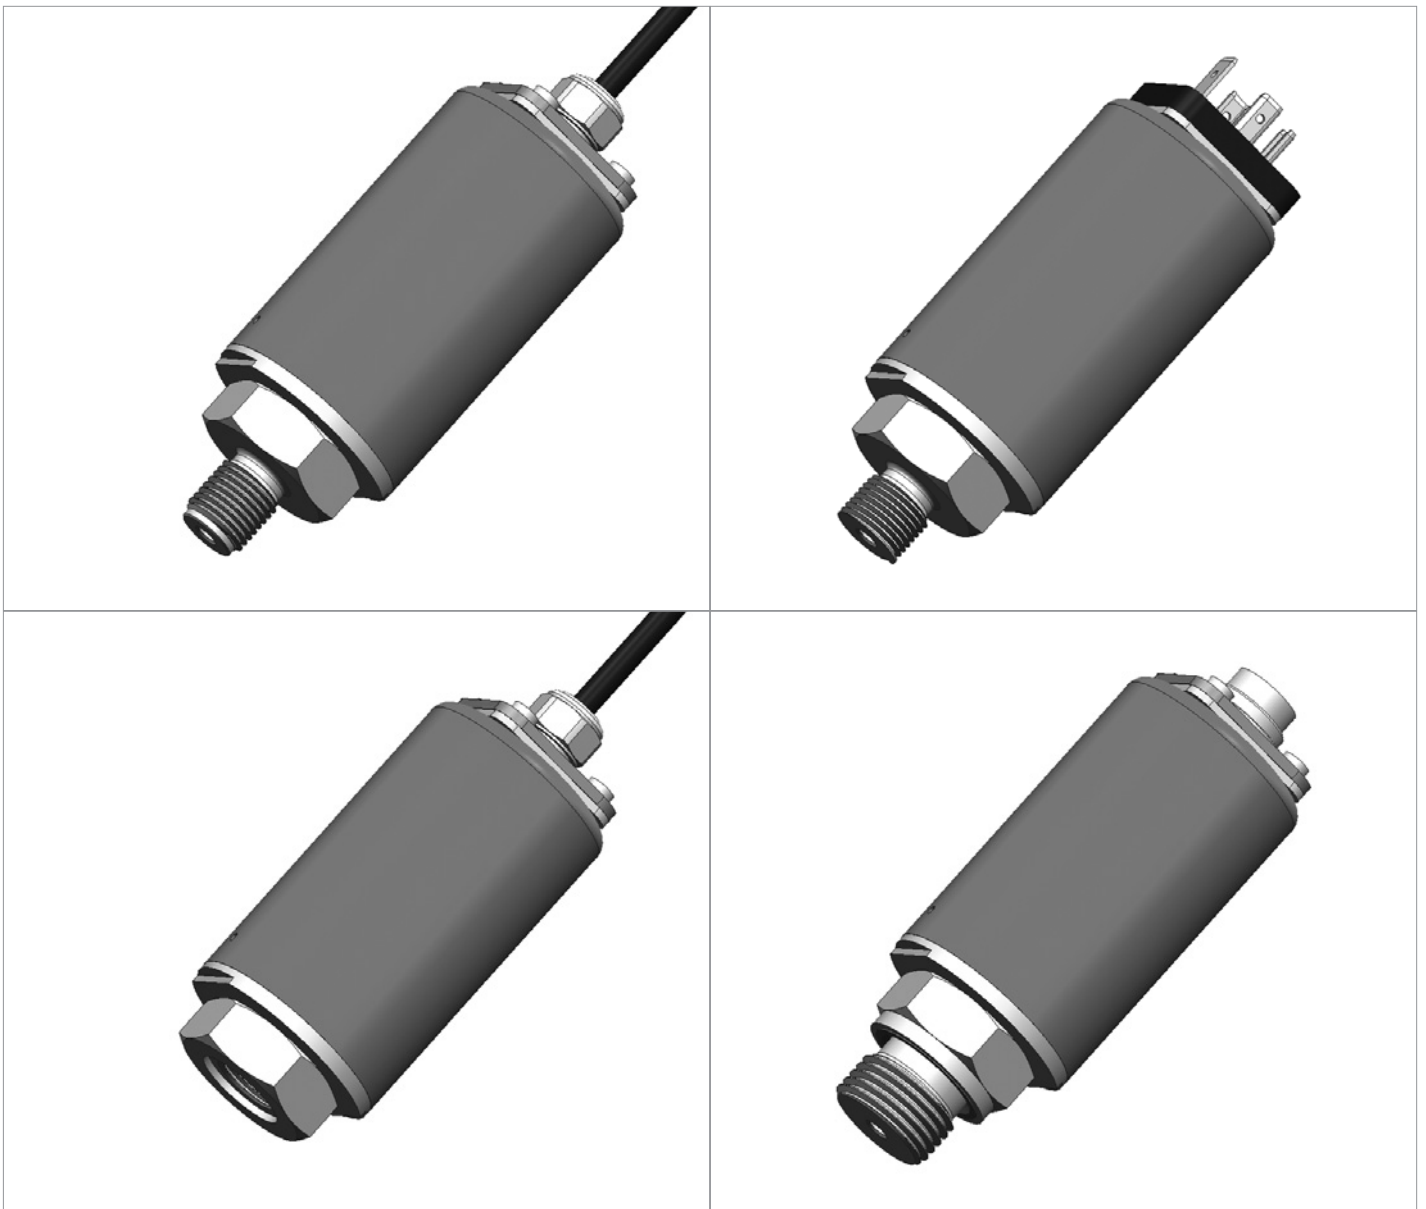

Relativ- und Absolut-Drucktransmitter

-1 ... 0 – 600 bar

 **Huba Control**

FEINE MESSIDEEN FÜR DRUCK UND STRÖMUNG
FOR FINE PRESSURE AND FLOW MEASUREMENT
LA FINESSE DES MESURES DE PRESSION ET DE DÉBIT

Befestigungswinkel (Zubehör)