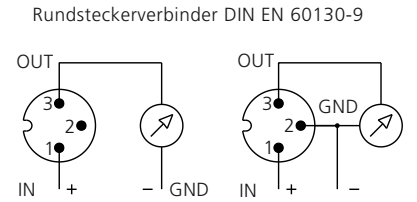

Relativ- und Absolut-Drucktransmitter

-1 ... 0 – 600 bar

 **Huba Control**

FEINE MESSIDEEN FÜR DRUCK UND STRÖMUNG
FOR FINE PRESSURE AND FLOW MEASUREMENT
LA FINESSE DES MESURES DE PRESSION ET DE DÉBIT

Befestigungswinkel (Zubehör)

Vermassungslegende

| | G | G1/8 | G1/4 | G1/2 |
|---|---|------|------|------|
| L | | 12 | 16 | 20 |
| M | | 8 | 12 | 14 |
| N | | 1.6 | 2.1 | 3.1 |
| Q | | | 15.3 | 23.3 |

Elektromagnetische Verträglichkeit

| CE-Konformität (EMV) durch Anwendung der harmonisierten Normen: Störfestigkeit EN 61000-6-2 und EN 61000-6-3, Störaussendung EN 61000-6-3 und EN 61326-1 | | | |
|--|---------------------|-----------------------------------|---------------------|
| Störfestigkeit | Prüfnorm | | Auswirkung |
| Elektrostat. Entladung (ESD) | EN 61000-4-2 | 8 kV Luft, 4 kV Kontakt | keine Beeinflussung |
| Hochfrequente elektromagnetische Einstrahlung | EN 61000-4-3 | 10 V/m, 80 ... 1000 MHz | keine Beeinflussung |
| Leitungsgebundene, hochfrequente Einkopplung | EN 61000-4-6 | 10 V, 0.15 ... 80 MHz | keine Beeinflussung |
| Schnelle Transienten (Burst) | EN 61000-4-4 | 2 kV | keine Beeinflussung |
| Stossspannung (Surge) | EN 61000-4-5 | max. zulässige Leitungslänge 10 m | keine Prüfung |
| Magnetische Felder | EN 61000-4-8 | 30 A/m, 50 Hz | keine Beeinflussung |
| Störaussendung | Prüfnorm | | Auswirkung |
| Leitungsgebundene Störungen | EN 55022 (CISPR 22) | 0.15 ... 30 MHz | keine Emission |
| Abstrahlung Gehäuse | | 30 ... 1000 MHz, 10 m | keine Emission |