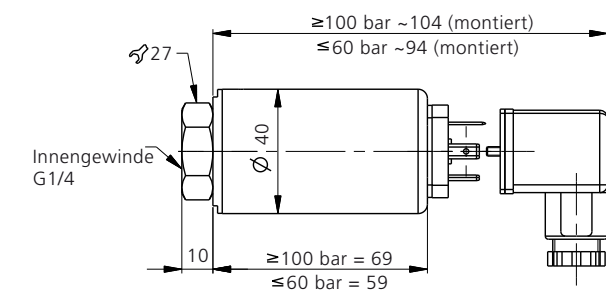

Relativ- und Absolut-Drucktransmitter

-1 ... 0 – 600 bar

 **Huba Control**

FEINE MESSIDEEN FÜR DRUCK UND STRÖMUNG
FOR FINE PRESSURE AND FLOW MEASUREMENT
LA FINESSE DES MESURES DE PRESSION ET DE DÉBIT

Befestigungswinkel (Zubehör)

Vermassungslegende

| | G | G1/8 | G1/4 | G1/2 |
|---|---|------|------|------|
| L | | 12 | 16 | 20 |
| M | | 8 | 12 | 14 |
| N | | 1.6 | 2.1 | 3.1 |
| Q | | | 15.3 | 23.3 |

Elektromagnetische Verträglichkeit