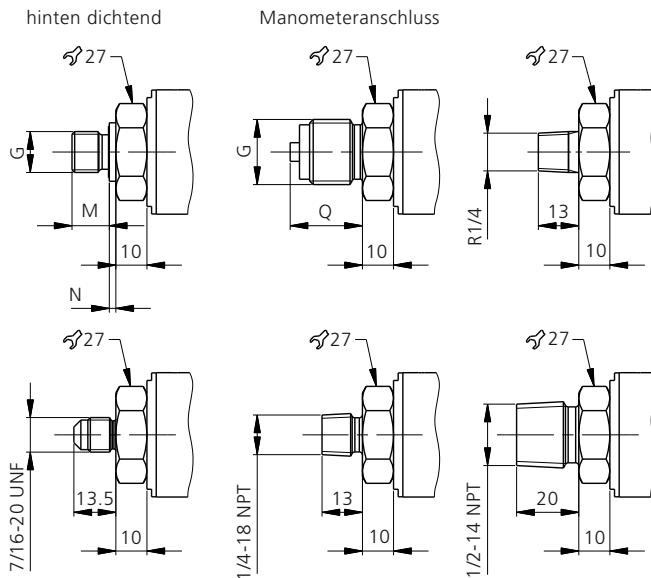

Relativ- und Absolut-Drucktransmitter

-1 ... 0 – 600 bar

 **Huba Control**

FEINE MESSIDEEN FÜR DRUCK UND STRÖMUNG
FOR FINE PRESSURE AND FLOW MEASUREMENT
LA FINESSE DES MESURES DE PRESSION ET DE DÉBIT

Befestigungswinkel (Zubehör)

Vermassungslegende

| | G | G1/8 | G1/4 | G1/2 |
|---|---|------|------|------|
| L | | 12 | 16 | 20 |
| M | | 8 | 12 | 14 |
| N | | 1.6 | 2.1 | 3.1 |
| Q | | | 15.3 | 23.3 |

Elektromagnetische Verträglichkeit