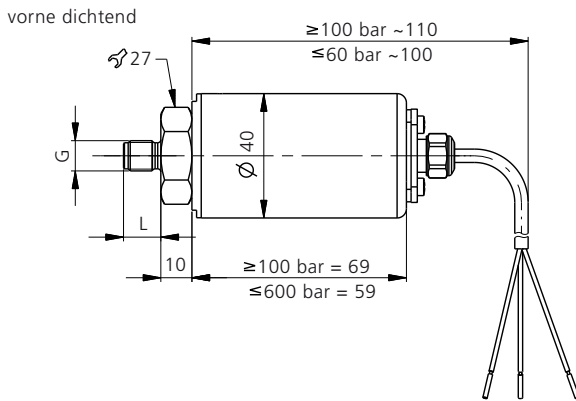

Relativ- und Absolut-Drucktransmitter

-1 ... 0 – 600 bar

 **Huba Control**

FEINE MESSIDEEN FÜR DRUCK UND STRÖMUNG
FOR FINE PRESSURE AND FLOW MEASUREMENT
LA FINESSE DES MESURES DE PRESSION ET DE DÉBIT

Befestigungswinkel (Zubehör)

Vermassungslegende

| | G | G1/8 | G1/4 | G1/2 |
|---|---|------|------|------|
| L | | 12 | 16 | 20 |
| M | | 8 | 12 | 14 |
| N | | 1.6 | 2.1 | 3.1 |
| Q | | | 15.3 | 23.3 |

Elektromagnetische Verträglichkeit