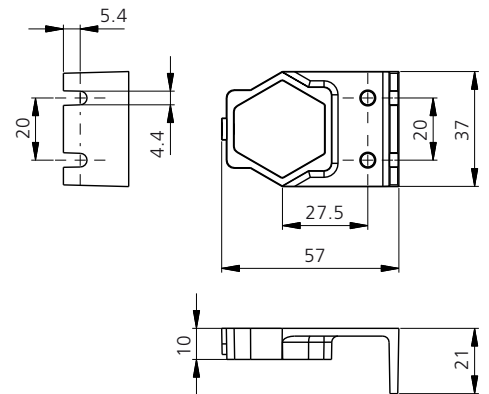

Relativ- und Absolut-Drucktransmitter

-1 ... 0 – 600 bar

 **Huba Control**

FEINE MESSIDEEN FÜR DRUCK UND STRÖMUNG
FOR FINE PRESSURE AND FLOW MEASUREMENT
LA FINESSE DES MESURES DE PRESSION ET DE DÉBIT

Befestigungswinkel (Zubehör)

Vermassungslegende

| | G | G1/8 | G1/4 | G1/2 |
|---|---|------|------|------|
| L | | 12 | 16 | 20 |
| M | | 8 | 12 | 14 |
| N | | 1.6 | 2.1 | 3.1 |
| Q | | | 15.3 | 23.3 |

Elektromagnetische Verträglichkeit