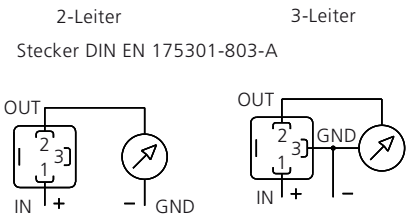

Relativ- und Absolut-Drucktransmitter

-1 ... 0 – 600 bar

 **Huba Control**

FEINE MESSIDEEN FÜR DRUCK UND STRÖMUNG
FOR FINE PRESSURE AND FLOW MEASUREMENT
LA FINESSE DES MESURES DE PRESSION ET DE DÉBIT

Befestigungswinkel (Zubehör)

Vermassungslegende

| | G | G1/8 | G1/4 | G1/2 |
|---|---|------|------|------|
| L | | 12 | 16 | 20 |
| M | | 8 | 12 | 14 |
| N | | 1.6 | 2.1 | 3.1 |
| Q | | | 15.3 | 23.3 |

Elektromagnetische Verträglichkeit

| CE-Konformität (EMV) durch Anwendung der harmonisierten Normen: Störfestigkeit EN 61000-6-2 und EN 61000-6-3, Störaussendung EN 61000-6-3 und EN 61326-1 | | | |
|--|---------------------|-----------------------------------|---------------------|
| Störfestigkeit | Prüfnorm | | Auswirkung |
| Elektrostat. Entladung (ESD) | EN 61000-4-2 | 8 kV Luft, 4 kV Kontakt | keine Beeinflussung |
| Hochfrequente elektromagnetische Einstrahlung | EN 61000-4-3 | 10 V/m, 80 ... 1000 MHz | keine Beeinflussung |
| Leitungsgebundene, hochfrequente Einkopplung | EN 61000-4-6 | 10 V, 0.15 ... 80 MHz | keine Beeinflussung |
| Schnelle Transienten (Burst) | EN 61000-4-4 | 2 kV | keine Beeinflussung |
| Stossspannung (Surge) | EN 61000-4-5 | max. zulässige Leitungslänge 10 m | keine Prüfung |
| Magnetische Felder | EN 61000-4-8 | 30 A/m, 50 Hz | keine Beeinflussung |
| Störaussendung | Prüfnorm | | Auswirkung |
| Leitungsgebundene Störungen | EN 55022 (CISPR 22) | 0.15 ... 30 MHz | keine Emission |
| Abstrahlung Gehäuse | | 30 ... 1000 MHz, 10 m | keine Emission |