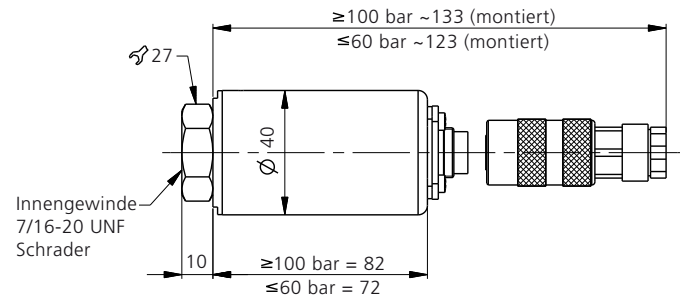

Relativ- und Absolut-Drucktransmitter

-1 ... 0 – 600 bar

 **Huba Control**

FEINE MESSIDEEN FÜR DRUCK UND STRÖMUNG
FOR FINE PRESSURE AND FLOW MEASUREMENT
LA FINESSE DES MESURES DE PRESSION ET DE DÉBIT

Befestigungswinkel (Zubehör)

Vermassungslegende

| | G | G1/8 | G1/4 | G1/2 |
|---|---|------|------|------|
| L | | 12 | 16 | 20 |
| M | | 8 | 12 | 14 |
| N | | 1.6 | 2.1 | 3.1 |
| Q | | | 15.3 | 23.3 |

Elektromagnetische Verträglichkeit