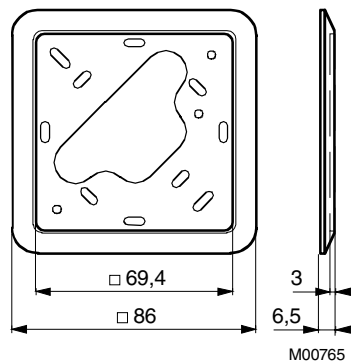

Gehäuse 72 x 72 mm, aus reinweissem (RAL 9010), flammwidrigem Thermoplast, weisser Stecksockel. Schalter für die Betriebsarten Normal / dauernd AUS (mit Frostschutz) / Automatik nach Uhrenprogramm. Ni-Temperatur-Sensor, Einstellknopf zur Sollwert-Korrektur in 10 Stufen. Anschlussklemmen 2 x 1,5 mm², 2-Drahtanschluss ohne Polarität. Kabeleinführung rückseitig.

Zusätzliche technische Daten

Konformität nach:	
EMV Richtlinie 2006/108/EG	EN 61000-6-1/ EN 61000-6-2 EN 61000-6-3/ EN 61000-6-4

Anschlussplan

Massbild

Zubehör

297441

369573 (pure white)

303124