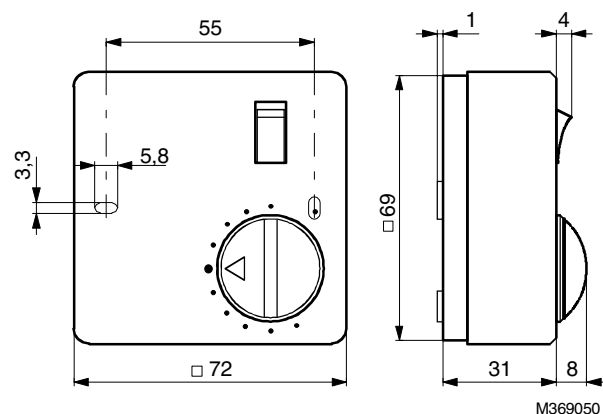

Gehäuse 72 x 72 mm, aus reinweissem (RAL 9010), flammwidrigem Thermoplast, weisser Stecksockel. Schalter für die Betriebsarten Normal / dauernd AUS (mit Frostschutz) / Automatik nach Uhrenprogramm. Ni-Temperatur-Sensor, Einstellknopf zur Sollwert-Korrektur in 10 Stufen. Anschlussklemmen 2 x 1,5 mm², 2-Drahtanschluss ohne Polarität. Kabeleinführung rückseitig.

Zusätzliche technische Daten

Konformität nach:	
EMV Richtlinie 2006/108/EG	EN 61000-6-1/ EN 61000-6-2 EN 61000-6-3/ EN 61000-6-4

Anschlussplan

Massbild

Zubehör

297441

369573 (pure white)

303124