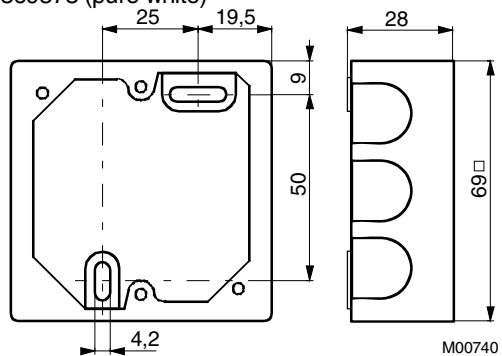

Zusätzliche technische Daten

Konformität nach:	
EMV Richtlinie 2006/108/EG	EN 61000-6-1/ EN 61000-6-2 EN 61000-6-3/ EN 61000-6-4

Anschlussplan

Massbild

Zubehör

297441

369573 (pure white)

303124