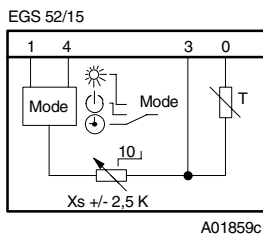

Anschlussplan