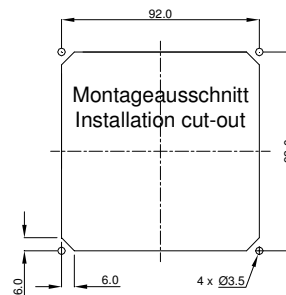

Austrittsfilter
Exhaust filters

GV 100

Technische Daten / Technical data:	
Farben colours	RAL 7035 (Standard), RAL 7032, RAL 9011
Schutzart Degree of protection	IP 54 (mit Dichtung / with gasket)
Zulassung Approval	UL, CE

Achteckiger Ausschnitt und Bohrungen
 nur bei Schraubbefestigung

Octagonal cut-out and
 drill-holes are only necessary for
 screw-fastening

Zubehör / Accessories:

Dichtung / gasket (enthalten / included)
 Ersatzfiltermatte / Replacement filter mat