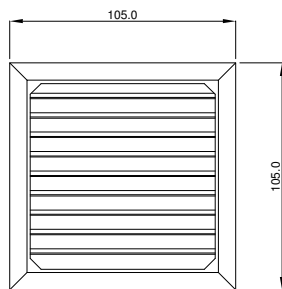

Austrittsfilter
Exhaust filters

GV 100

Technische Daten / Technical data:	
Farben colours	RAL 7035 (Standard), RAL 7032, RAL 9011
Schutzart Degree of protection	IP 54 (mit Dichtung / with gasket)
Zulassung Approval	UL, CE