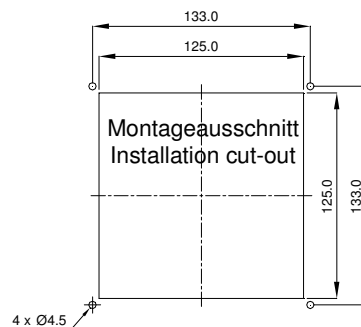

# GV 250

<b>Technische Daten / Technical data:</b>	
Farben colours	RAL 7035 (Standard), RAL 7032, RAL 9011
Schutzart Degree of protection	IP 54 (mit Dichtung / with gasket)
Zulassung Approval	UL, CE

Bohrungen nur bei Schraubbefestigung  
 Drill-holes are only necessary if fan is to be fastened with screws