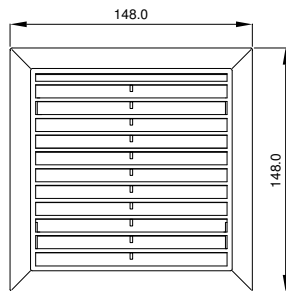

# GV 250

<b>Technische Daten / Technical data:</b>	
Farben colours	RAL 7035 (Standard), RAL 7032, RAL 9011
Schutzart Degree of protection	IP 54 (mit Dichtung / with gasket)
Zulassung Approval	UL, CE

Bohrungen nur bei Schraubbefestigung  
 Drill-holes are only necessary if fan is to be fastened with screws