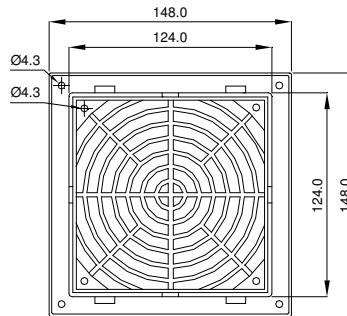

# GV 250

<b>Technische Daten / Technical data:</b>	
Farben colours	RAL 7035 (Standard), RAL 7032, RAL 9011
Schutzart Degree of protection	IP 54 (mit Dichtung / with gasket)
Zulassung Approval	UL, CE

Bohrungen nur bei Schraubbefestigung  
 Drill-holes are only necessary if fan is to be fastened with screws