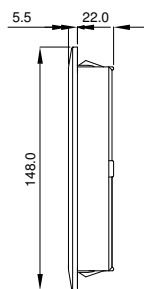

# GV 250

<b>Technische Daten / Technical data:</b>	
Farben colours	RAL 7035 (Standard), RAL 7032, RAL 9011
Schutzart Degree of protection	IP 54 (mit Dichtung / with gasket)
Zulassung Approval	UL, CE

Bohrungen nur bei Schraubbefestigung  
 Drill-holes are only necessary if fan is to be fastened with screws