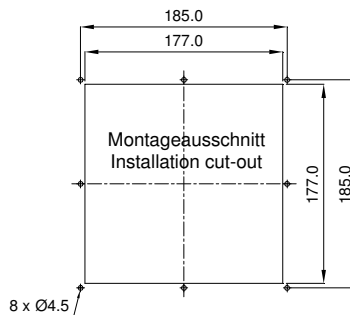

Austrittsfilter
Exhaust filters

GV 300

Technische Daten / Technical data:	
Farben colours	RAL 7035 (Standard), RAL 7032
Schutzart Degree of protection	IP 54 (mit Dichtung / with gasket)
Zulassung Approval	UL, CE