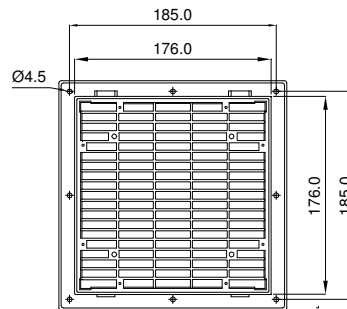

Austrittsfilter
Exhaust filters

GV 300

Technische Daten / Technical data:	
Farben colours	RAL 7035 (Standard), RAL 7032
Schutzart Degree of protection	IP 54 (mit Dichtung / with gasket)
Zulassung Approval	UL, CE