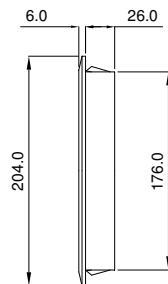

Austrittsfilter
Exhaust filters

GV 300

Technische Daten / Technical data:	
Farben colours	RAL 7035 (Standard), RAL 7032
Schutzart Degree of protection	IP 54 (mit Dichtung / with gasket)
Zulassung Approval	UL, CE