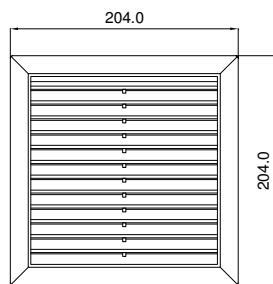

Austrittsfilter
Exhaust filters

GV 300

Technische Daten / Technical data:	
Farben colours	RAL 7035 (Standard), RAL 7032
Schutzart Degree of protection	IP 54 (mit Dichtung / with gasket)
Zulassung Approval	UL, CE