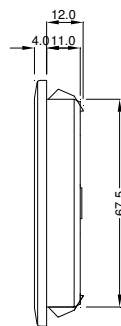

Austrittsfilter
Exhaust filters

GV 80

Technische Daten / Technical data:	
Farben colours	RAL 7035 (Standard), RAL 7032
Schutzart Degree of protection	IP 54 (mit Dichtung / with gasket)

Achteckiger Ausschnitt und Bohrungen
nur bei Schraubbefestigung

Octagonal cut-out and
drill-holes are only necessary for
screw-fastening

Zubehör / Accessories:

Dichtung / gasket (enthalten / included)
Ersatzfiltermatte / Replacement filter mat

D 80
AM 815P