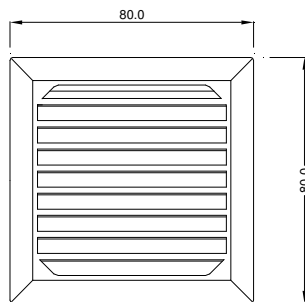

Austrittsfilter
Exhaust filters

GV 80

Technische Daten / Technical data:	
Farben colours	RAL 7035 (Standard), RAL 7032
Schutzart Degree of protection	IP 54 (mit Dichtung / with gasket)

Achteckiger Ausschnitt und Bohrungen
nur bei Schraubbefestigung

Octagonal cut-out and
drill-holes are only necessary for
screw-fastening

Zubehör / Accessories:

Dichtung / gasket (enthalten / included)
Ersatzfiltermatte / Replacement filter mat

D 80
AM 815P