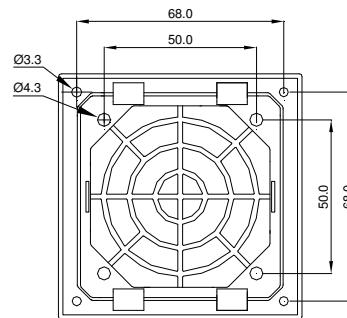

Austrittsfilter
Exhaust filters

GV 80

Technische Daten / Technical data:	
Farben colours	RAL 7035 (Standard), RAL 7032
Schutzart Degree of protection	IP 54 (mit Dichtung / with gasket)

Achteckiger Ausschnitt und Bohrungen
nur bei Schraubbefestigung

Octagonal cut-out and
drill-holes are only necessary for
screw-fastening

Zubehör / Accessories:

Dichtung / gasket (enthalten / included)
Ersatzfiltermatte / Replacement filter mat

D 80
AM 815P