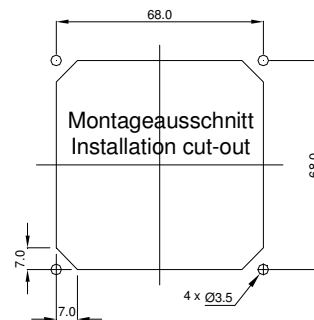

Austrittsfilter
Exhaust filters

GV 80

Technische Daten / Technical data:	
Farben colours	RAL 7035 (Standard), RAL 7032
Schutzart Degree of protection	IP 54 (mit Dichtung / with gasket)

Achteckiger Ausschnitt und Bohrungen
nur bei Schraubbefestigung

Octagonal cut-out and
drill-holes are only necessary for
screw-fastening

Zubehör / Accessories:

Dichtung / gasket (enthalten / included)
Ersatzfiltermatte / Replacement filter mat

D 80
AM 815P